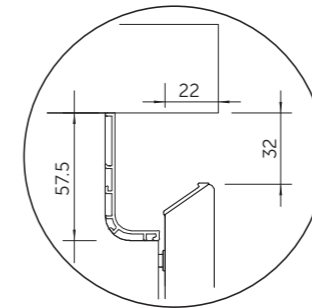

VISION  
*by pininfarina*

**Anta sp.**  
Door th. / Façade Ép. / Puerta Esp.  
22 mm

**H. fusto mobili base**  
H. Base units carcasses / H. Caisson meubles bas / H. Casco muebles bajos  
81 cm

**Estraibili**  
Pull-out / Coulissant / Extraible  
**Legrabox**  
Ta'or